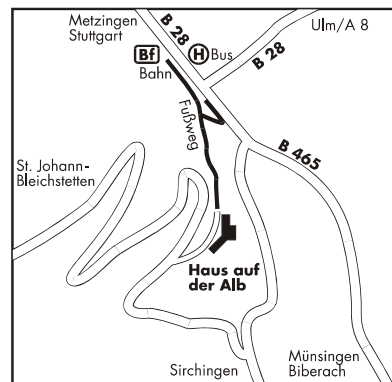

ANFAHRT

Haus auf der Alb Hanner Steige 1, 72574 Bad Urach
Telefon 07125.152-0, Fax 07125.152-100

Vom Bahnhof/Busbahnhof Bad Urach zur Tagungsstätte
zu Fuß auf ausgeschilderten Wegen (steil oder bequem,
15 bis 20 Minuten)
oder per Taxi (2,5 km): Lamparter (Tel. 7388),
Schmidt (Tel. 8327), Zimmermann (Tel. 7269)